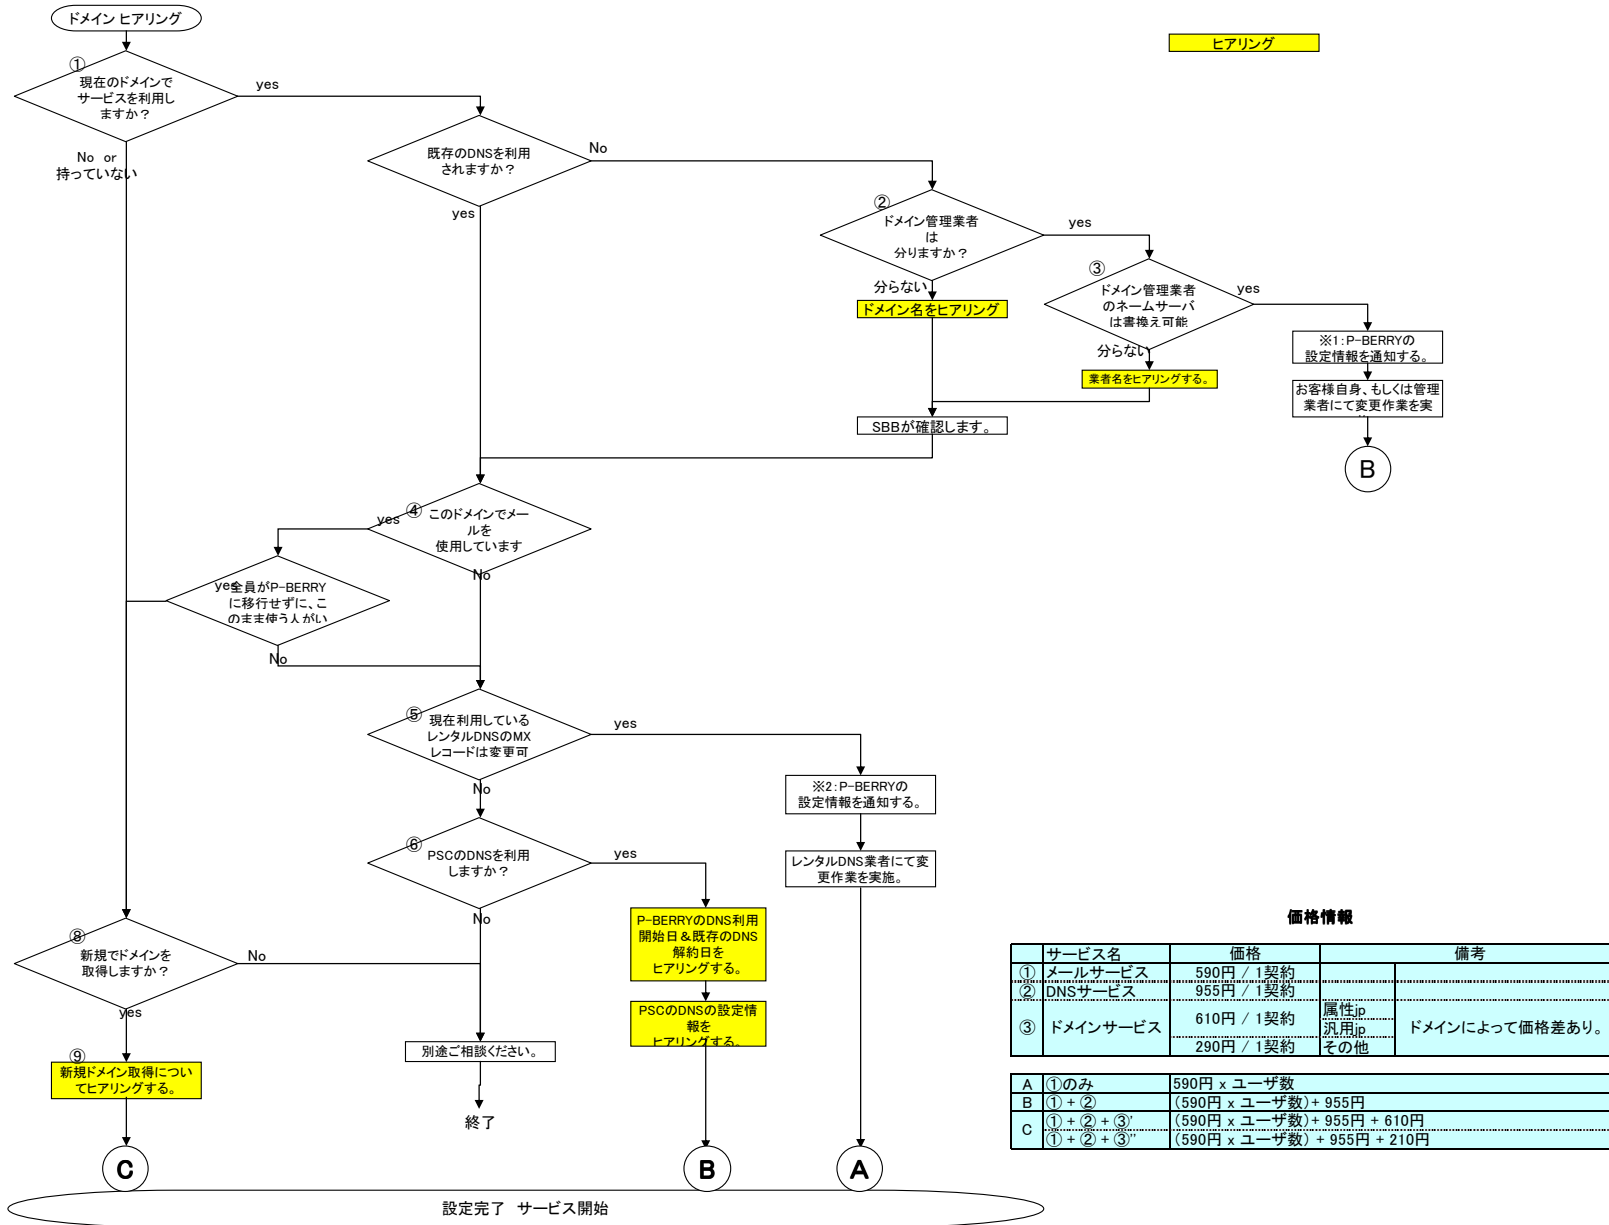

P-BERRY 申込フロー資料

別紙: DNS及びドメイン情報ヒアリングフローチャート

ヒアリング

価格情報

サービス名	価格	備考
① メールサービス	590円 / 1契約	
② DNSサービス	955円 / 1契約	
③ ドメインサービス	610円 / 1契約 290円 / 1契約	属性ip 汎用ip その他 ドメインによって価格差あり。

A	①のみ	590円 x ユーザ数
B	① + ②	(590円 x ユーザ数) + 955円
C	① + ② + ③	(590円 x ユーザ数) + 955円 + 610円
	① + ② + ③	(590円 x ユーザ数) + 955円 + 210円